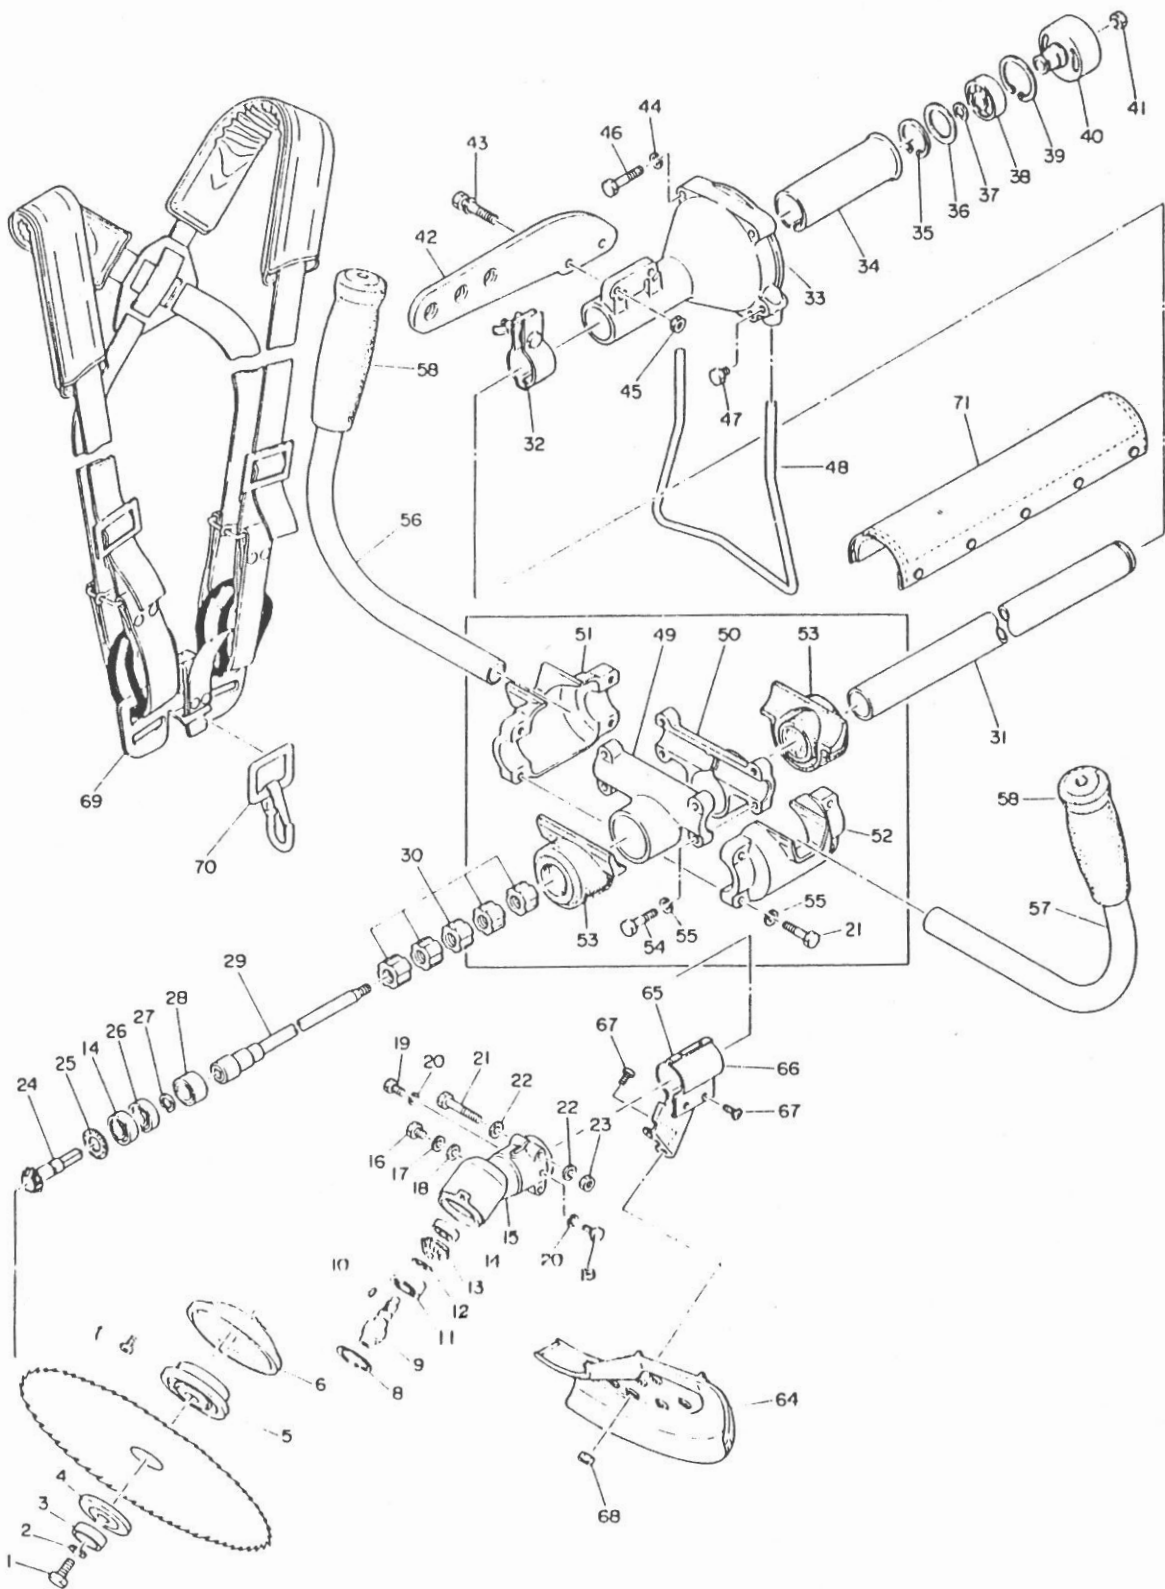

ATTACHMENT I.P.L.

Model : T-180, 200, 240

ATTACHMENT PARTS LIST

Item No.	Part No	Part Name	Pcs/Unit
	705219	Gear Housing Assy	1
1	705213	· Screw-Cutter Blade	1
2	705012	· Spring	1
3	702399	· Washer-Cup	1
4	705011	· Clamp-Lower	1
5	705210	· Clamp-Upper	1
6	705223	· Plate-Weedless	1
7	632508	· Screw Pan-M5×8	3
8	621032	· Ring-Snap	1
9	705002	· Shaft-Gear	1
10	705005	· Key-Gear Shaft	1
11	602016	· Bearing-Ball	1
12	620012	· Ring-Snap	1
13	705003	· Gear	1
14	606092	· Bearing-Ball	2
15	705218	· Housing-Gear	1
16	630810	· Bolt Hex M8×10	1
17	650080	· Washer	1
18	705022	· Gasket-Plug	1
19	630510	· Bolt Hex M5×10	2
20	651050	· Washer-Spring M5	2
21	630635	· Bolt Hex M6×35	6
22	705032	· Washer M6	4
23	640600	· Nut M6	2
24	705004	· Gear	1
25	705014	· Washer-Wave	1
26	606092	· Bearing-Ball	1
27	622009	· Ring-Snap	1
28	705016	· Screw-Gear Adjust	1
29	705228	Driveshaft Assy	1
	705225	Driveshaft Housing Assy	1
30	705027	· Metal	5
31	705226	· Driveshaft Housing	1
32	705224	Stopper	1
33	705229	· Housing-Clutch	1
34	705230	· Bush	1
35	622026	· Ring-Snap	1
36	705033	· Washer-Thrust	1
37	620015	· Ring-Snap S-15	1
38	602022	· Bearing-Ball	1
39	621035	· Ring-Snap R-35	1
40	705238	· Drum-Clutch	1
41	640600	· Nut Hex-M6	1
42	705251	Bar-Hanger	1
43	630618	Bolt Hex-M6×18	2